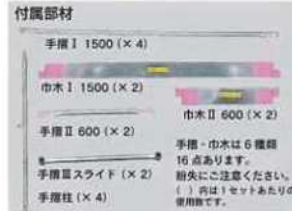

巾木H-150mmも取扱いがございます。