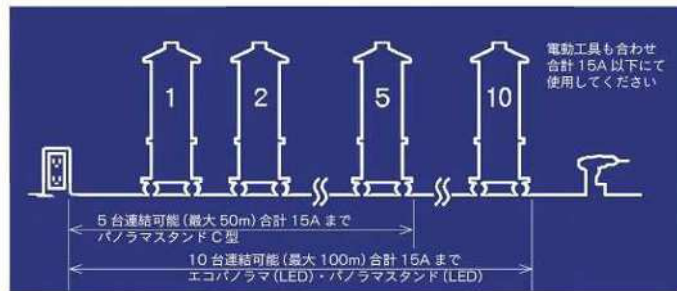

- エコパノラマ (PS11) は片側2灯のみ点灯できます。パノラマスタンド (LED) とパノラマスタンドC型は全灯⇒減

スイッチで切替え可能

品名	型式	寸法			質量	消費電力	電源	電源コード長さ	汚れ防止シート色
		幅	長さ	高さ					
		mm	mm	mm	kg	W	V	m	
エコパノラマ (LED)	PS11	455	455	1670	19.7	80 (40型 LED 直管×4本)	100	10	グレー
パノラマスタンド (LED)	RPS			1665	19.0				ライトグリーン
パノラマスタンドC型	PS01C								ブルー