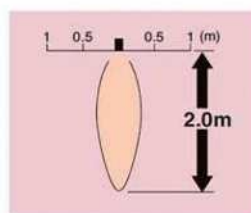

# セラムヒート

遠赤外線で、からだの芯から暖まります

- 温度や風に影響されず、人をダイレクトに温めます
- 空気を汚さず温めることができます
- 眩しさが少ないので、細かい手作業をする現場にも適しています
- 扉の開け閉めが多い場所や体育館、イベント会場等、暖まりにくい環境でも必要なところだけスポットに暖房できます
- 衝撃や急激な温度変化に強い構造です  
※防水加工はされていません

輻射分布図 (12℃昇温範囲)

## 操作パネル部

ERK10NS

設定温度 = 調整なし

ERK10MS

設定温度 = 3段階調整

照射角度の調整が可能

品名	型式	外形寸法			質量	電源	電源コード長さ
		幅	長さ	高さ			
セラムヒート	ERK10MS	330	365	800	5.5	100	2
	ERK10NS				6.0		

※ ERK10NS(黒)は関東・甲信越営業部 / 中部・関西営業部 / 中四国・九州営業部、ERK10MS(赤)は北海道・東北営業部での取扱となります。